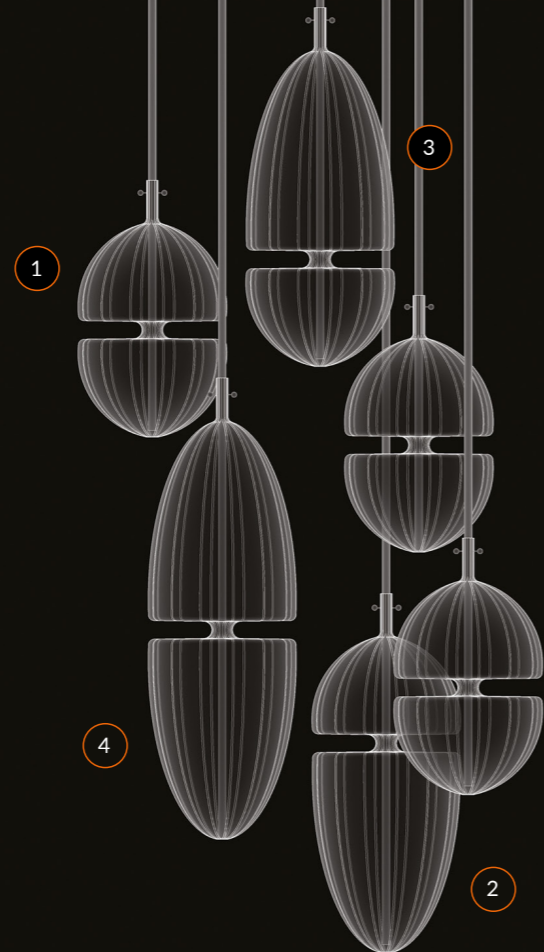

HYDRA

ACORN

CLEAR OR FROSTED HAND-BLOWN RULED GLASS PENDANT.

4 shapes available: ① h. 21,5 - ø 12,5 cm. ② h. 30 - ø 12,5 cm. ③ h. 30 - ø 12,5 cm. ④ h 38,5 - ø 12,5 cm.